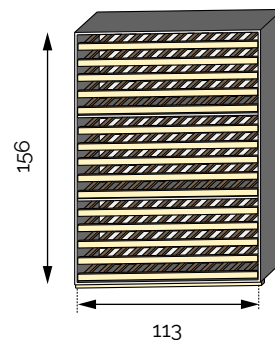

Claie 180 MLH
180 bouteilles
Réf 2.7.3350