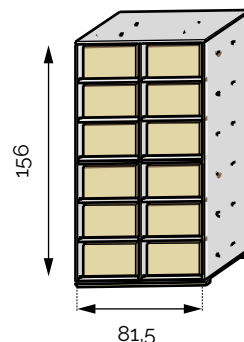

## BOUTEILLERS À TIRETTE SUR COULISSE

Pour caisses de 12 bouteilles de dimensions maximales L36/H23/P53. Profondeur 56 cm, Livrés sans caisse.

**Tirette 1x4** MH  
48 bouteilles  
Réf 2.7.2048

**Tirette 2x4** MH  
96 bouteilles  
Réf 2.7.2096

**Tirette 1x5** MH  
60 bouteilles  
Réf 2.7.2060

**Tirette 2x5** MH  
120 bouteilles  
Réf 2.7.2121

**Tirette 1x6** MH  
72 bouteilles  
Réf 2.7.2072

**Tirette 2x6** MH  
144 bouteilles  
Réf 2.7.2144

**Tirette 1x7** MH  
84 bouteilles  
Réf 2.7.2084

**Tirette 2x7** MH  
168 bouteilles  
Réf 2.7.2168

- MLH Modulable en largeur et hauteur
- ML Modulable en largeur
- MH Modulable en hauteur
- SB** Série basse