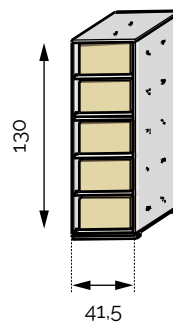

Tirette 1x5 MH
60 bouteilles
Réf 2.7.2060