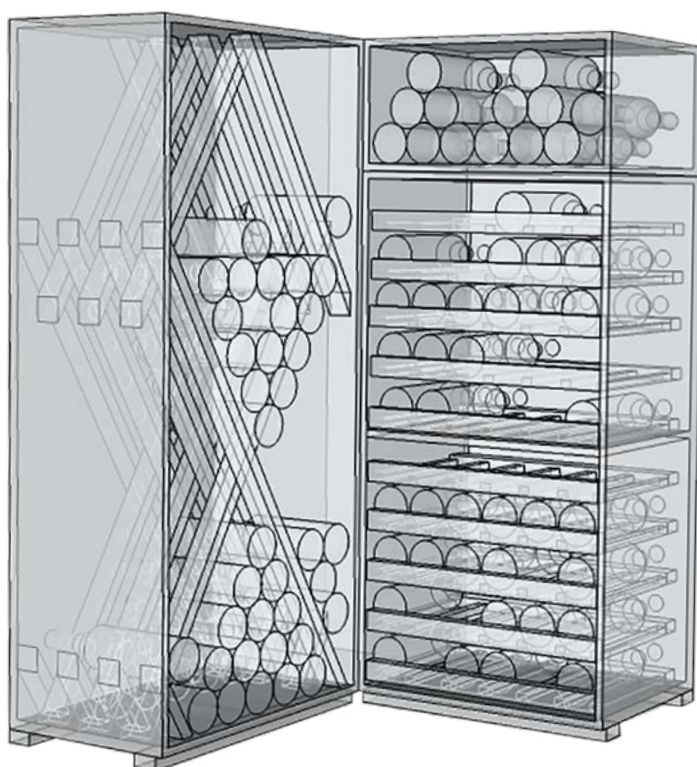

COMBINAISON DE CAVE L 93,5/93,5 x H 130 x P 37

Losange 88 (réf. 2.7.0100)

Claie 60 (réf. 2.7.3150)

Étagère 18 (réf. 2.7.1000)

Liste en sapin (réf. 2.7.4400)

Contenance : jusqu'à 166 bouteilles.

CHF 920.- TTC (sans livraison ni montage)