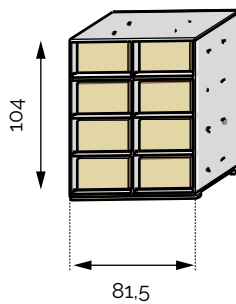

Tirette 2x4 MH
96 bouteilles
Réf 2.7.2096