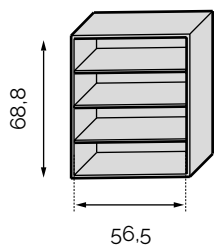

# BOUTEILLERS ÉTAGÈRES

Profondeur 37 cm.

**Étagère 18** MLH  
Contenance: 18 bouteilles  
Réf 2.7.1000

**Étagère 2x12** ML  
Contenance: 24 bouteilles  
Réf 2.7.1090

**Étagère 3x12** MLH  
Contenance: 36 bouteilles  
Réf 2.7.1100

**Étagère 4x12** ML  
Contenance: 48 bouteilles  
Réf 2.7.1110

- MLH Modulable en largeur et hauteur
- ML Modulable en largeur
- MH Modulable en hauteur
- SB** Série basse