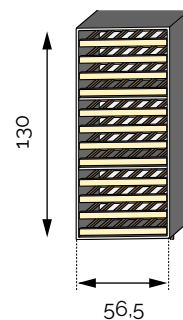

# BOUTEILLERS À CLAIES SUR COULISSE

Profondeur 37 cm.

**Claie 60** MLH  
60 bouteilles  
Réf 2.7.3150

**Claie 120** MLH  
120 bouteilles  
Réf 2.7.3260

**Claie 72** MLH  
72 bouteilles  
Réf 2.7.3200

**Claie 144** MLH  
144 bouteilles  
Réf 2.7.3300