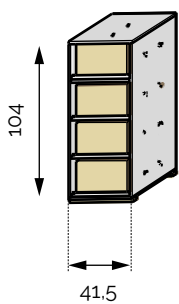

# BOUTEILLERS ÉTAGÈRES POUR BOUTEILLERS À TIRETTE

À installer uniquement sur les bouteillers à tirette sur coulisse. Profondeur 37 cm.

**Étagère 12** MH  
12 bouteilles  
Réf 2.7.2012

**Étagère 24** MH  
24 bouteilles  
Réf 2.7.2024

## BOUTEILLERS À TIRETTE SUR COULISSE

Pour caisses de 12 bouteilles de dimensions maximales L36/H23/P53. Profondeur 56 cm, Livrés sans caisse.

**Tirette 1x4** MH  
48 bouteilles  
Réf 2.7.2048

**Tirette 2x4** MH  
96 bouteilles  
Réf 2.7.2096