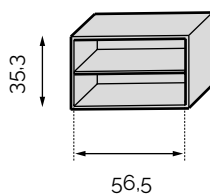

# BOUTEILLERS ÉTAGÈRES

Profondeur 37 cm.

**Étagère 18** MLH  
Contenance: 18 bouteilles  
Réf 2.7.1000

**Étagère 2x12** ML  
Contenance: 24 bouteilles  
Réf 2.7.1090

**Étagère 3x12** MLH  
Contenance: 36 bouteilles  
Réf 2.7.1100