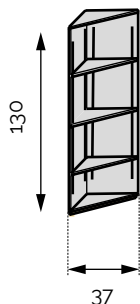

ÉTAGÈRES À RAYONS RÉGLABLES

Profondeur 37 cm.

Étagère d'angle

Réf 2.7.4080