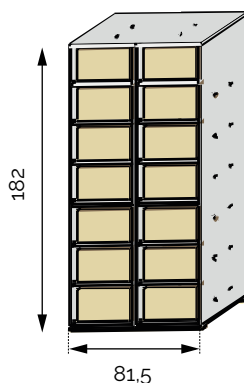

## BOUTEILLERS À TIRETTE SUR COULISSE

Pour caisses de 12 bouteilles de dimensions maximales L36/H23/P53. Profondeur 56 cm, Livrés sans caisse.

**Tirette 1x4** MH  
48 bouteilles  
Réf 2.7.2048

**Tirette 2x4** MH  
96 bouteilles  
Réf 2.7.2096

**Tirette 1x5** MH  
60 bouteilles  
Réf 2.7.2060

**Tirette 2x5** MH  
120 bouteilles  
Réf 2.7.2121

**Tirette 1x6** MH  
72 bouteilles  
Réf 2.7.2072

**Tirette 2x6** MH  
144 bouteilles  
Réf 2.7.2144

**Tirette 1x7** MH  
84 bouteilles  
Réf 2.7.2084

**Tirette 2x7** MH  
168 bouteilles  
Réf 2.7.2168

- MLH Modulable en largeur et hauteur
- ML Modulable en largeur
- MH Modulable en hauteur
- SB** Série basse