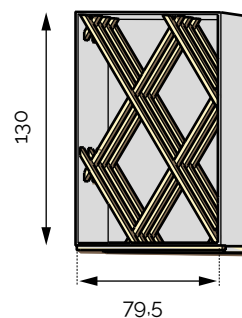

# BOUTEILLERS LOSANGES

Profondeur 37 cm.

**Losange 88** ● MLH  
88 bouteilles  
Réf 2.7.0100

**Losange 288** ● MLH  
288 bouteilles  
Réf 2.7.0200 | Réf 2.7.0210 (Démontable)

**Losange 128** ● MH  
128 bouteilles  
Réf 2.7.0130