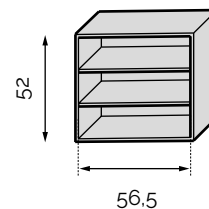

# BOUTEILLERS ÉTAGÈRES

Profondeur 37 cm.

**Étagère 18** MLH  
Contenance: 18 bouteilles  
Réf 2.7.1000

**Étagère 2x12** ML  
Contenance: 24 bouteilles  
Réf 2.7.1090

**Étagère 3x12** MLH  
Contenance: 36 bouteilles  
Réf 2.7.1100