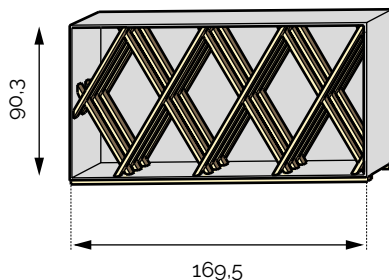

**Losange SB - 115**  
115 bouteilles  
Réf 2.7.0125

**Losange SB - 143**  
143 bouteilles  
Réf 2.7.0150

**Losange SB - 170**  
170 bouteilles  
Réf 2.7.0155

**Losange SB - 198** ● ML  
198 bouteilles  
Réf 2.7.0110

- MLH Modulable en largeur et hauteur
- ML Modulable en largeur
- MH Modulable en hauteur
- SB** Série basse