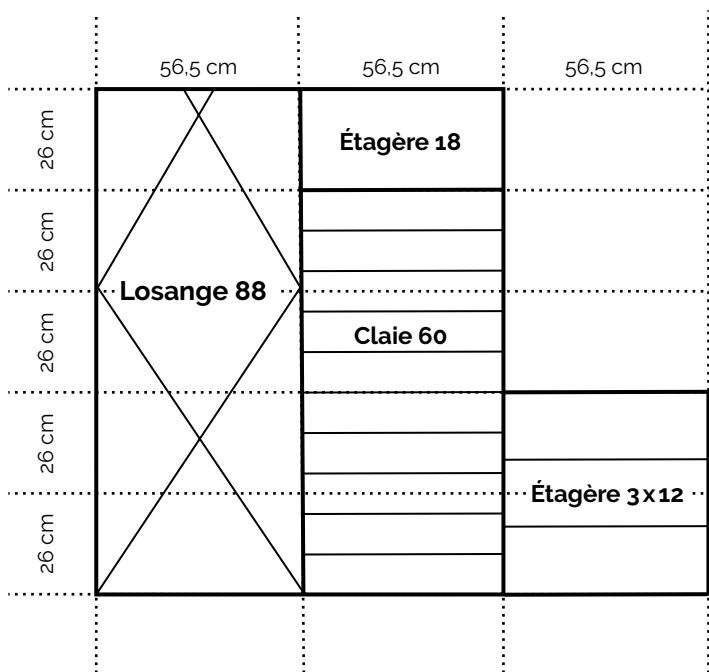

PRINCIPES DE MODULATION ET INFORMATIONS

Nos constructions sont en panneaux traités résistant à l'humidité et en lambourdes de sapin. Les éléments de fixation sont métalliques.

Matériaux :

- Meubles en panneaux multiplis
- Losanges en carrelet sapin
- Claies en frêne et multiplis

Traitement de surface :

- Peinture à l'eau giclée au pistolet

Les différents modules sont conçus pour les bouteilles bourguignonnes de 75 cl.

Sur demande, nous pouvons fournir les éléments sur mesure.

Dans votre cave, le bouteiller doit être agencé sur les listes en sapin (art. 2.7.4400). Ce dernier ne doit pas être posé à même le sol.

B
O
U
T
E
I
L
L
E
R
S

M
O
D
U
L
A
B
L
E
S