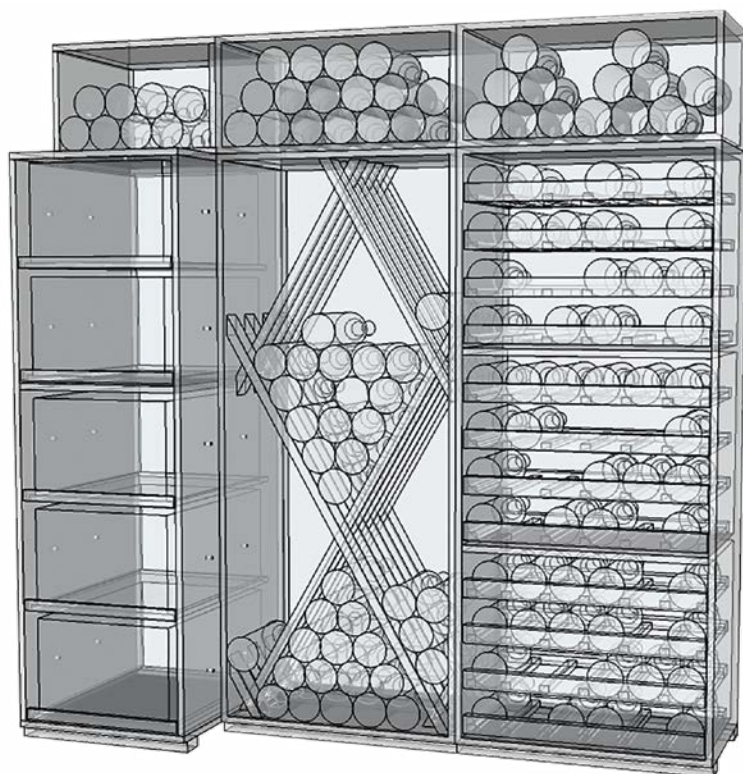

## **COMBINAISON**

**DE CAVE** L 130,5/263 x H 182 x P 37

Étagère d'angle 4 rayons (réf. 2.7.4090)

Étagère sur mesure (réf. 2.7.4990)

Claie 90 (réf. 2.7.3230)

Losange 288 (réf. 2.7.0200) / Séparation de losange (réf. 2.7.4200)

Étagère 18 (réf. 2.7.1000) / Étagère 3 x 12 (réf. 2.7.1100)

Listes en sapin (réf. 2.7.4400)

**Contenance : jusqu'à 504 bouteilles**

**CHF 2449.- TTC** (sans livraison ni montage)