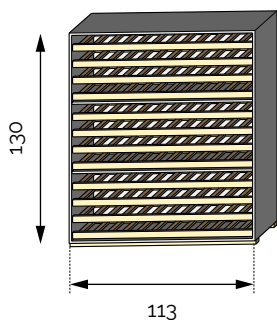

- MLH Modulable en largeur et hauteur
- ML Modulable en largeur
- MH Modulable en hauteur
- SB** Série basse

# BOUTEILLERS À CLAIES SUR COULISSE

Profondeur 37 cm.

**Claie 60** MLH  
60 bouteilles  
Réf 2.7.3150

**Claie 120** MLH  
120 bouteilles  
Réf 2.7.3260

**Claie 72** MLH  
72 bouteilles  
Réf 2.7.3200

**Claie 144** MLH  
144 bouteilles  
Réf 2.7.3300