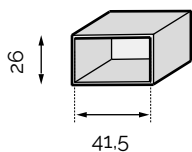

BOUTEILLERS ÉTAGÈRES POUR BOUTEILLERS À TIRETTE

À installer uniquement sur les bouteillers à tirette sur coulisse. Profondeur 37 cm.

Étagère 12 MH
12 bouteilles
Réf 2.7.2012