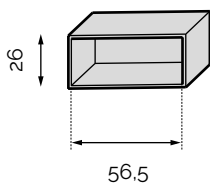

# BOUTEILLERS ÉTAGÈRES

Profondeur 37 cm.

**Étagère 18** MLH  
Contenance: 18 bouteilles  
Réf 2.7.1000

**Étagère 2x12** ML  
Contenance: 24 bouteilles  
Réf 2.7.1090

**Étagère 3x12** MLH  
Contenance: 36 bouteilles  
Réf 2.7.1100