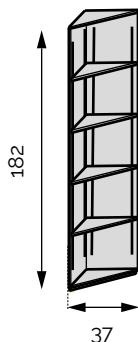

Étagère d'angle

Réf 2.7.4090