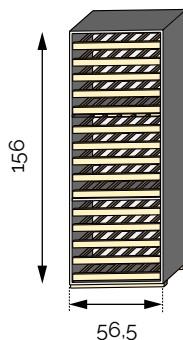

Claie 90 MLH
90 bouteilles
Réf 2.7.3230